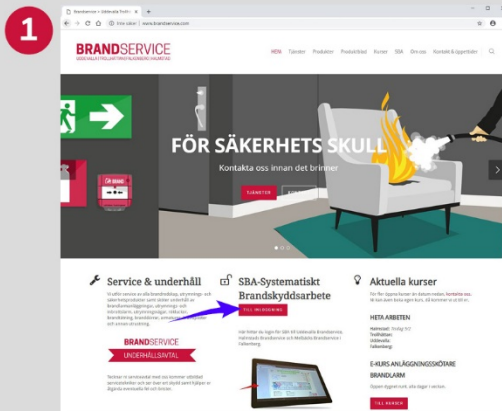

WEB-SBA

Så här loggar du in

Logga in här: www.brandservice.com

Surfa in på vår hemsida www.brandservice.com
Klicka på TILL INLOGGNINGEN
(finns även under menyfliken SBA)

Klicka på UDDEVALLA BRANDSERVICE

Fyll i ditt användarnamn och lösenord

Klicka på önskad knapp:

Egenkontroll

För Brandskyddscontrollerarna

Dokumentation brandskydd

För administratör eller Användare med enbart läsrättigheter

WEB-SBA för PC-applikationen
(Administratörer)

FÖR UDDEVALLA BRANDSERVICE