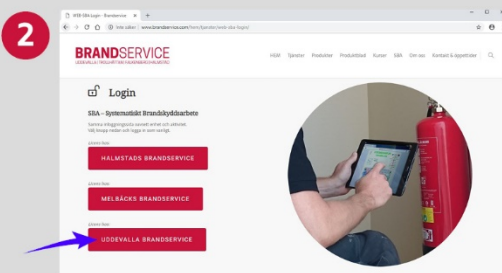

WEB-SBA

Så här loggar du in

Logga in här: www.brandservice.com

Surfa in på vår hemsida www.brandservice.com
Klicka på TILL INLOGGNINGEN
(finns även under menyfliken SBA)

Klicka på UDDEVALLA BRANDSERVICE

Fyll i ditt användarnamn och lösenord

Klicka på önskad knapp:

Egenkontroll

För Brandskyddscontrollerarna

Dokumentation brandskydd

För administratör eller Användare med enbart läsrättigheter

WEB-SBA för PC-applikationen
(Administratörer)

FÖR UDDEVALLA BRANDSERVICE