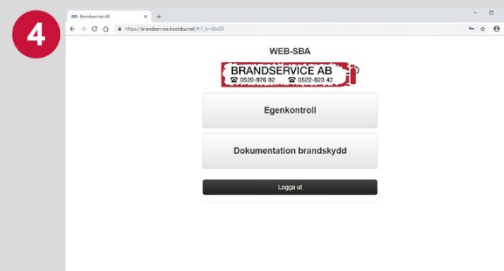

WEB-SBA

Så här loggar du in

Logga in här: www.brandservice.com

Surfa in på vår hemsida www.brandservice.com
Klicka på TILL INLOGGNINGEN
(finns även under menyfliken SBA)

Klicka på UDDEVALLA BRANDSERVICE

Fyll i ditt användarnamn och lösenord